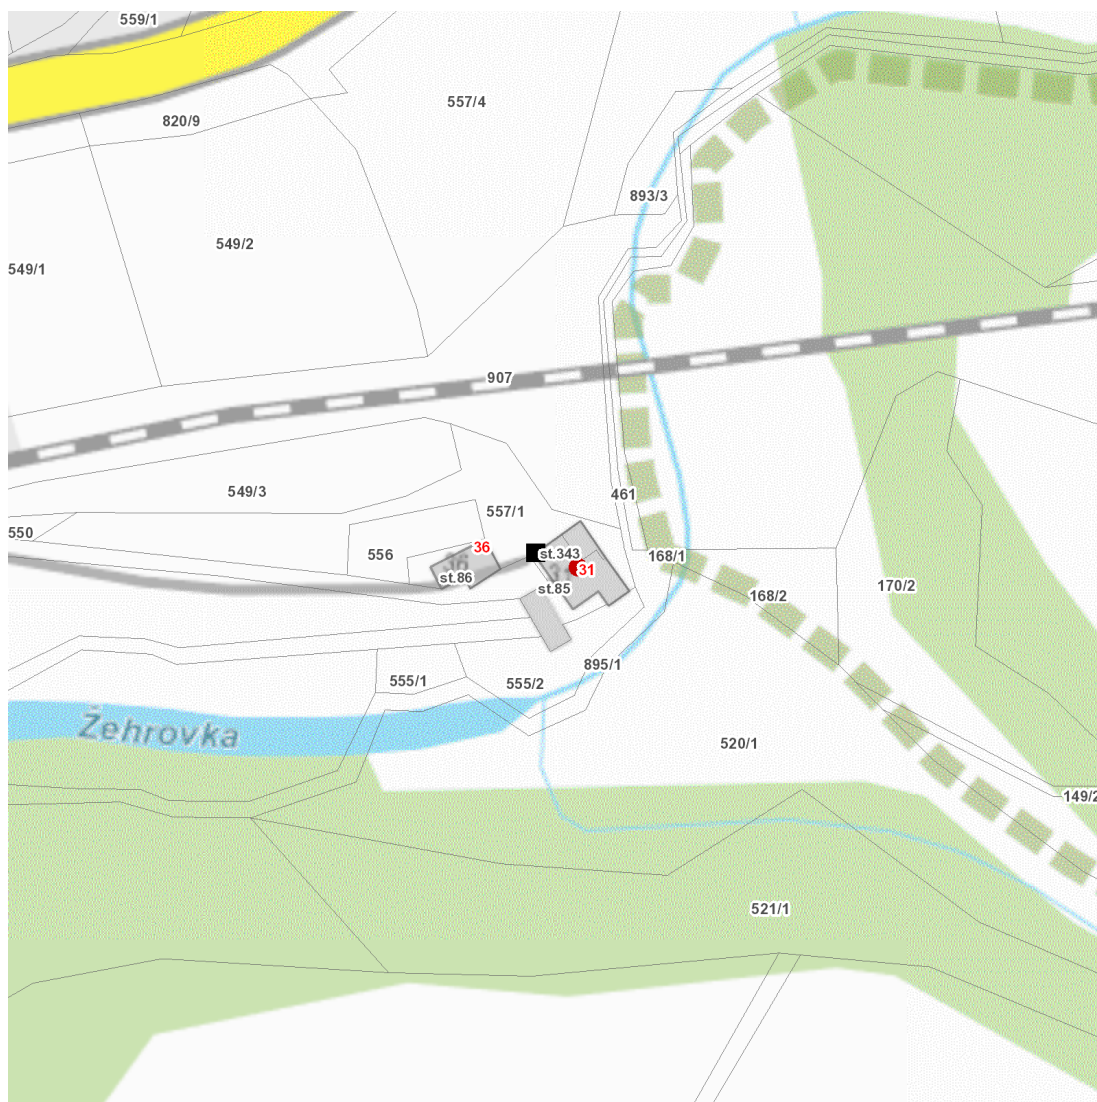

dne **7. 10. 2024** od **11:00** do **12:00** hodin

---

**Plánovaná odstávka zahrnuje tyto lokality:**

**Mladějov** (okres Jičín)  
č. p. 31

---

**dne 7. 10. 2024 od 11:00 do 12:00 hodin****Orientační mapový podklad odstávkou dotčených lokalit****VYSVĚTLIVKY**

- – adresy dotčené odstávkou elektřiny
- – místa připojení k elektrické síti dotčená odstávkou

**INFORMACE ZASLÁNA**

IDDS: z4aa7dt (OBEC MLADĚJOV)